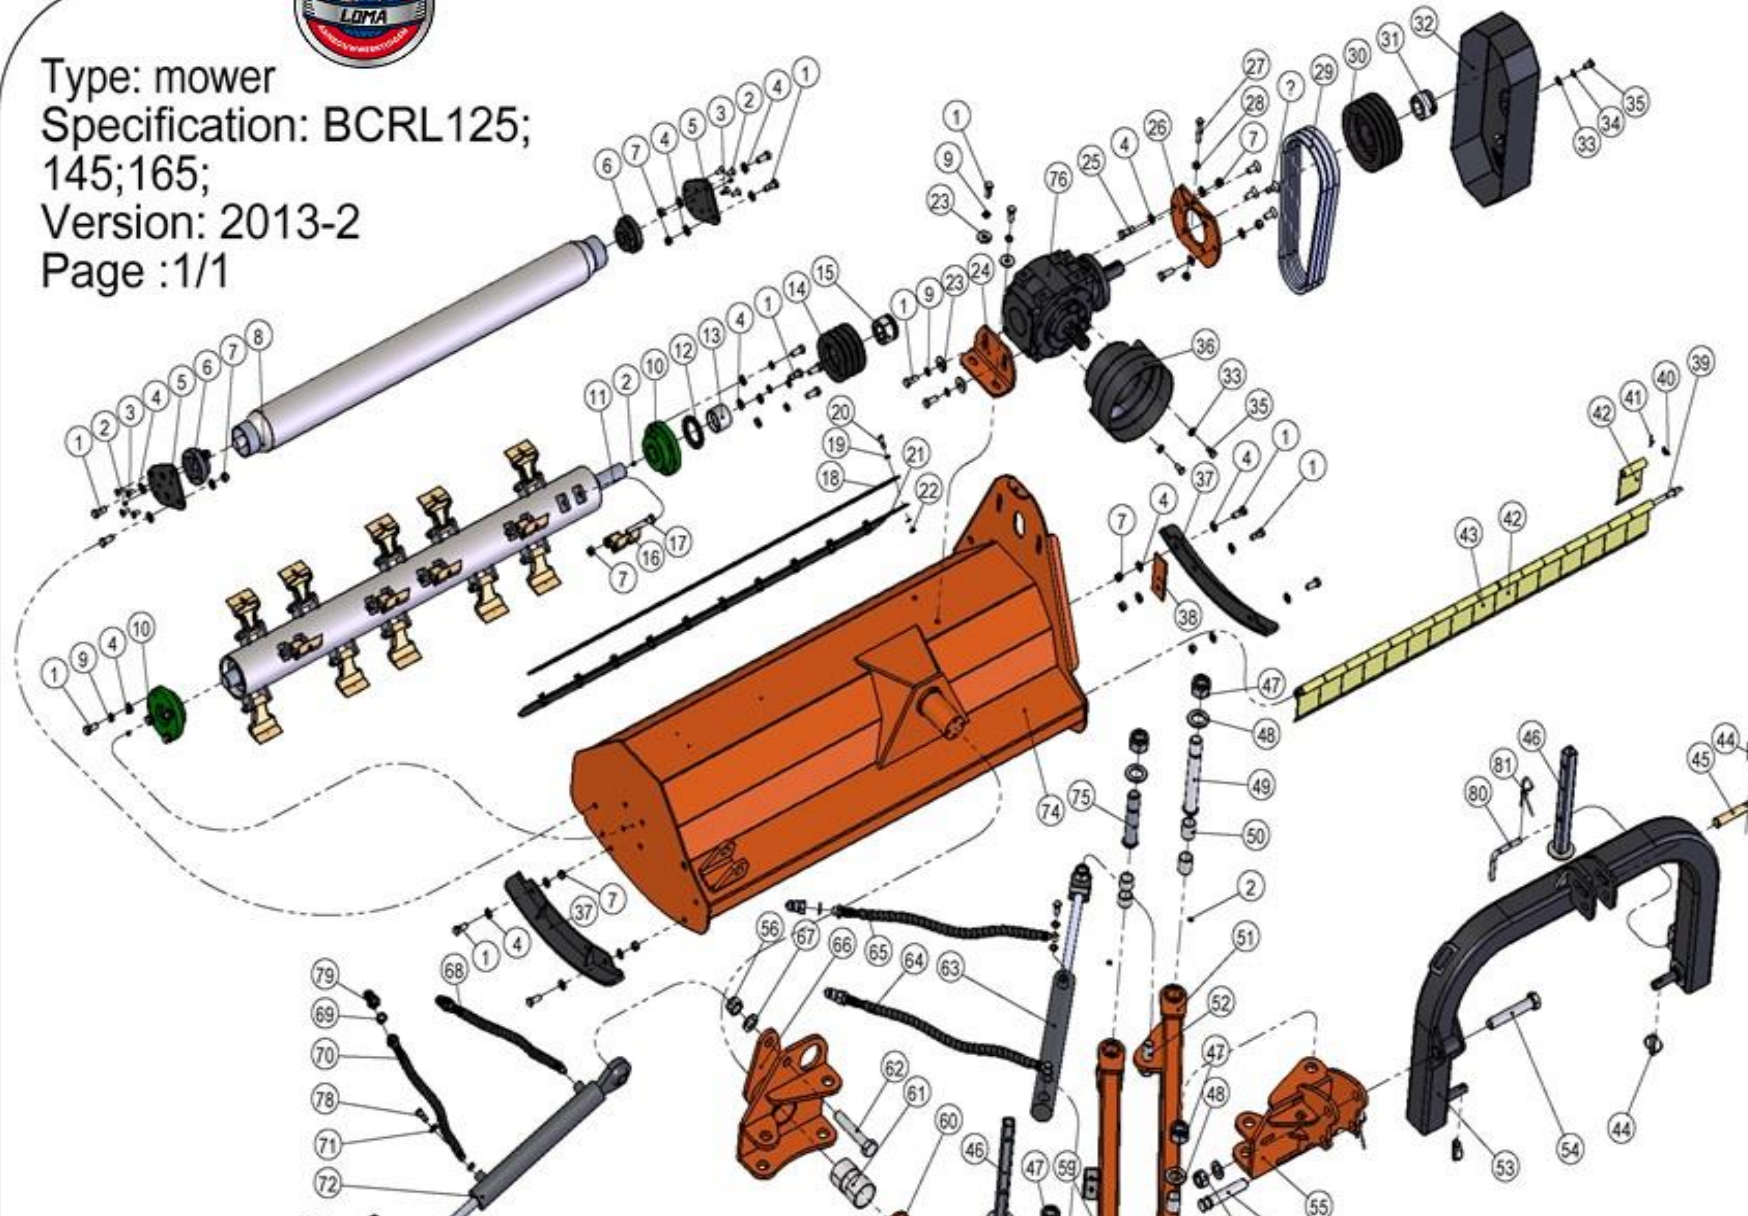

Type: mower  
Specification: BCRL125;  
145;165;  
Version: 2013-2  
Page :1/1

Onderdelenboek BCRL125 145 165

No.	Art.nr.	Art. code	Aantal	Gewicht	Totaal gewicht	Opmerking
1	14010100067	GB/T 5783-2000	21	0,043	0,903	
2	14000200001	GB1152.89	9	0,004	0,036	
3	14060100016	GB/T 70.3-2000	8	0,011	0,088	
4	14040000004	GB/T 95-2002	30	0,006	0,18	
5	11000100056	BCRL125-108	2	0,587	1,174	
6	11011500070	UCC205-A (钢座)	2	0,92	1,84	
7	14050100006	GB/T 889.1-2000	39	0,013	0,507	165 model
	14050100006	GB/T 889.1-2000	35	0,013	0,455	145 model
	14050100006	GB/T 889.1-2000	31	0,013	0,403	125 model
8	11000200282	BCRL165-018	1	19,1	19,1	165 model
	11000200185	BCRL145-018	1	16,7	16,7	145 model
	11000200182	BCRL125-018	1	14,3	14,3	125 model
9	14020000008	GB/T 93-1987	12	0,003	0,036	
10	11011500072	UC207	2	2,64	5,28	
11	11000200283	BCRL165-020	1	40,25	40,25	165 model
	11000200187	BCRL145-020	1	35,6	35,6	145 model
	11000200184	BCRL125-020	1	31,142	31,142	125 model
12	11011200048	GB/T 13871.1-2007	1	0,016	0,016	
13	11000100069	EF175-103	1	0,364	0,364	
14	11011400014	EF175-126	1	2,408	2,408	
15	11011900001	Z3A-35*60	1	0,43	0,43	
16	11010200020	EFG125.102	28	0,484	13,552	165 model
	11010200020	EFG125.102	24	0,484	11,616	145 model