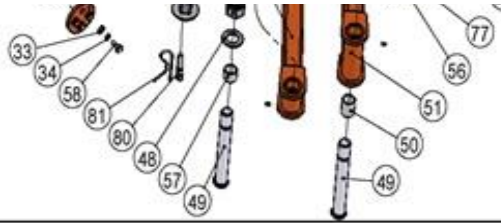

Type: mower  
Specification: BCRL125;  
145;165;  
Version: 2013-2  
Page :1/1

Onderdelenboek BCRL125 145 165

No.	Art.nr.	Art. code	Aantal	Gewicht	Totaal gewicht	Opmerking
1	14010100067	GB/T 5783-2000	21	0,043	0,903	
2	14000200001	GB1152.89	9	0,004	0,036	
3	14060100016	GB/T 70.3-2000	8	0,011	0,088	
4	14040000004	GB/T 95-2002	30	0,006	0,18	
5	11000100056	BCRL125-108	2	0,587	1,174	
6	11011500070	UCC205-A (钢座)	2	0,92	1,84	
7	14050100006	GB/T 889.1-2000	39	0,013	0,507	165 model
	14050100006	GB/T 889.1-2000	35	0,013	0,455	145 model
	14050100006	GB/T 889.1-2000	31	0,013	0,403	125 model
8	11000200282	BCRL165-018	1	19,1	19,1	165 model
	11000200185	BCRL145-018	1	16,7	16,7	145 model
	11000200182	BCRL125-018	1	14,3	14,3	125 model
9	14020000008	GB/T 93-1987	12	0,003	0,036	
10	11011500072	UC207	2	2,64	5,28	
11	11000200283	BCRL165-020	1	40,25	40,25	165 model
	11000200187	BCRL145-020	1	35,6	35,6	145 model
	11000200184	BCRL125-020	1	31,142	31,142	125 model
12	11011200048	GB/T 13871.1-2007	1	0,016	0,016	
13	11000100069	EF175-103	1	0,364	0,364	
14	11011400014	EF175-126	1	2,408	2,408	
15	11011900001	Z3A-35*60	1	0,43	0,43	
16	11010200020	EFG125.102	28	0,484	13,552	165 model
	11010200020	EFG125.102	24	0,484	11,616	145 model